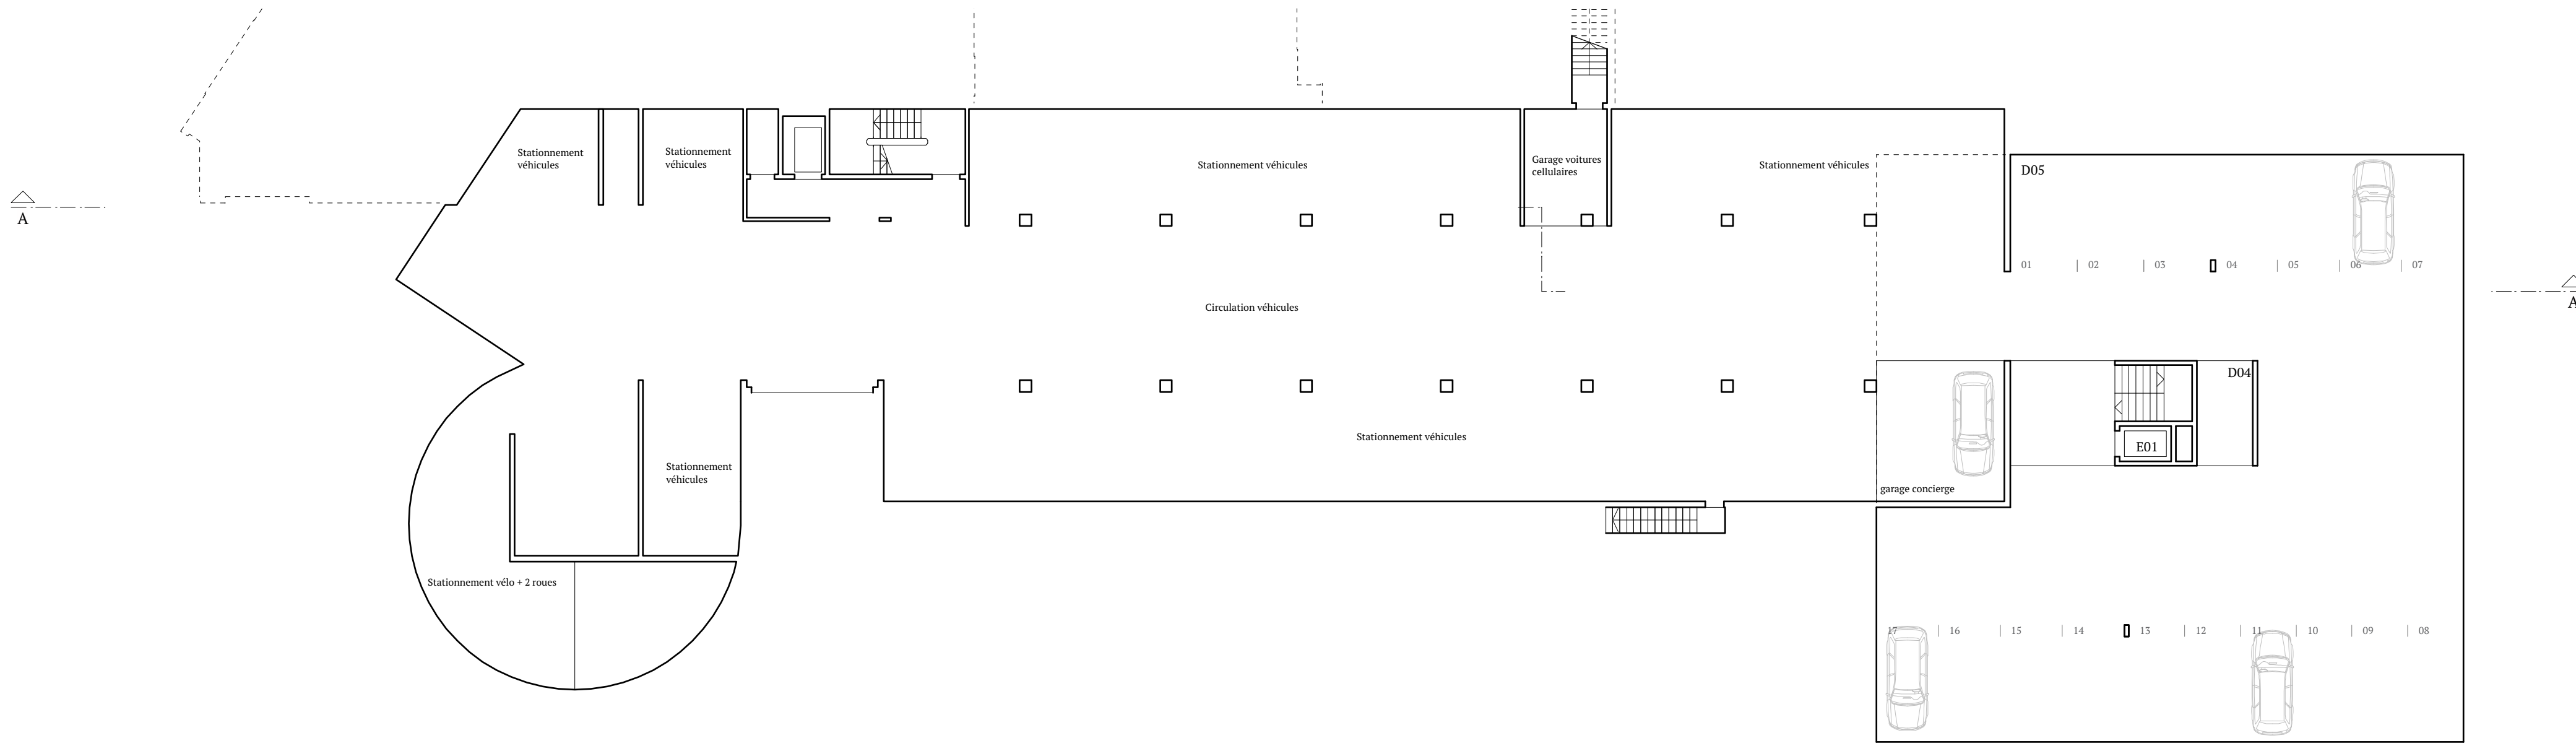

Niveau 06 _ 616.60 : B CASSO + CDAP. Ech 1/200

EXTENSION	
B01 bureau juge	25 m2
B02 bureau greffiers	25 m2
B09 local économat	17 m2
D01 sanitaires	6 m2
E01 ascenseur	4 m2

Niveau 00 _ 598.60 : D PARKING + LIAISON. Ech 1/200

EXTENSION	
D04 containers	9 m2
D05 parking 17 pl.	496 m2
E01 ascenseur	4 m2
BATIMENT EXISTANT	
garage voitures cellulaires	
garage concierge	